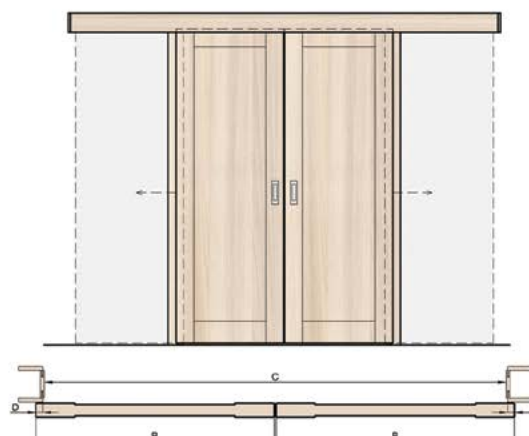

Капителий «Classic» на одну сторону +
комплект наличника «Valencia»

Штульповые двери

Варианты конфигураций
дверного блока

Раздвижные двери

Сечение

Горизонтальное сечение

Горизонтальное сечение