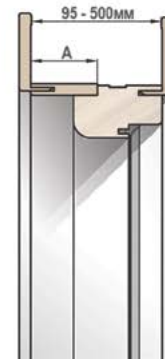

Дверная коробка

Диапазон регулирования дверной коробки

минимально

максимально
до 15 мм

диапазон расширителя
A=35, 70, 120, 180, 250, 500 мм

Фальшкороб

диапазон фальшкороба
от 70 до 600 мм (на заказ)

Капителий «Versall»

Капителий «Versall» на две стороны +
плоский наличник 70 мм

Капителий «Versall» на две стороны +
фигурный наличник «Versall»

Капителий «Classic»

Капителий «Classic» на две стороны +
наличник «Versall»

Капителий «Classic» на одну сторону +
комплект плоского наличника

Капителий «Classic» на одну сторону +
комплект наличника «Valencia»

Штульповые двери

Варианты конфигураций
дверного блока

Раздвижные двери

Сечение

Горизонтальное сечение

Горизонтальное сечение