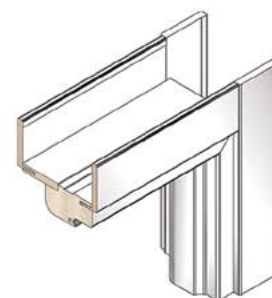

Дверная коробка

Диапазон регулирования дверной коробки

минимально

максимально
до 15 мм

диапазон расширителя
A=35, 70, 120, 180, 250, 500 мм

Фальшкороб

диапазон фальшкороба
от 70 до 600 мм (на заказ)

Капителий «Versall»

Капителий «Versall» на две стороны +
плоский наличник 70 мм

Капителий «Versall» на две стороны +
фигурный наличник «Versall»

Капителий «Classic»

Капителий «Classic» на две стороны +
наличник «Versall»

Капителий «Classic» на одну сторону +
комплект плоского наличника

Капителий «Classic» на одну сторону +
комплект наличника «Valencia»

Штульповые двери

Варианты конфигураций
дверного блока

Раздвижные двери

Сечение

Горизонтальное сечение

Горизонтальное сечение