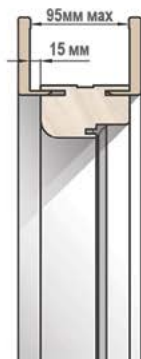

Дверная коробка

Диапазон регулирования дверной коробки

минимально

максимально
до 15 мм

диапазон расширителя
A=35, 70, 120, 180, 250, 500 мм

Фальшкороб

диапазон фальшкороба
от 70 до 600 мм (на заказ)

Капителий «Versall»

Капителий «Versall» на две стороны +
плоский наличник 70 мм

Капителий «Versall» на две стороны +
фигурный наличник «Versall»

Капителий «Classic»

Капителий «Classic» на две стороны +
наличник «Versall»

Капителий «Classic» на одну сторону +
комплект плоского наличника

Капителий «Classic» на одну сторону +
комплект наличника «Valencia»

Штульповые двери

Варианты конфигураций
дверного блока

Раздвижные двери

Сечение

Горизонтальное сечение

Горизонтальное сечение