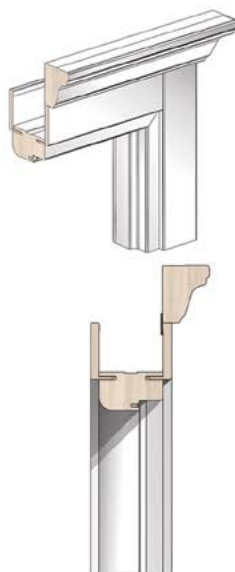

Дверная коробка

Диапазон регулирования дверной коробки

минимально

максимально
до 15 мм

диапазон расширителя
A=35, 70, 120, 180, 250, 500 мм

Фальшкороб

диапазон фальшкороба
от 70 до 600 мм (на заказ)

Капителий «Versall»

Капителий «Versall» на две стороны +
плоский наличник 70 мм

Капителий «Versall» на две стороны +
фигурный наличник «Versall»

Капителий «Classic»

Капителий «Classic» на две стороны +
наличник «Versall»

Капителий «Classic» на одну сторону +
комплект плоского наличника

Капителий «Classic» на одну сторону +
комплект наличника «Valencia»

Штульповые двери

Варианты конфигураций
дверного блока

Раздвижные двери

Сечение

Горизонтальное сечение

Горизонтальное сечение