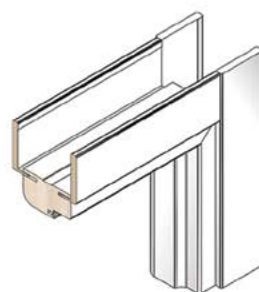

Дверная коробка

Диапазон регулирования дверной коробки

минимально

максимально
до 15 мм

диапазон расширителя
A=35, 70, 120, 180, 250, 500 мм

Фальшкороб

диапазон фальшкороба
от 70 до 600 мм (на заказ)

Капителий «Versall»

Капителий «Versall» на две стороны +
плоский наличник 70 мм

Капителий «Versall» на две стороны +
фигурный наличник «Versall»

Капителий «Classic»

Капителий «Classic» на две стороны +
наличник «Versall»

Капителий «Classic» на одну сторону +
комплект плоского наличника

Капителий «Classic» на одну сторону +
комплект наличника «Valencia»

Штульповые двери

Варианты конфигураций
дверного блока

Раздвижные двери

Сечение

Горизонтальное сечение

Горизонтальное сечение