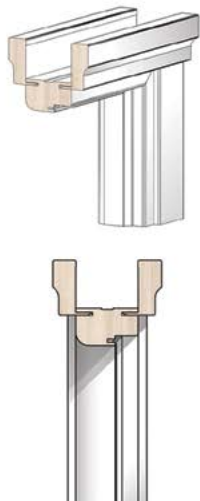

Дверная коробка

Диапазон регулирования дверной коробки

минимально

максимально
до 15 мм

диапазон расширителя
A=35, 70, 120, 180, 250, 500 мм

Фальшкороб

диапазон фальшкороба
от 70 до 600 мм (на заказ)

Капителий «Versall»

Капителий «Versall» на две стороны +
плоский наличник 70 мм

Капителий «Versall» на две стороны +
фигурный наличник «Versall»

Капителий «Classic»

Капителий «Classic» на две стороны +
наличник «Versall»

Капителий «Classic» на одну сторону +
комплект плоского наличника

Капителий «Classic» на одну сторону +
комплект наличника «Valencia»

Штульповые двери

Варианты конфигураций
дверного блока

Раздвижные двери

Сечение

Горизонтальное сечение

Горизонтальное сечение