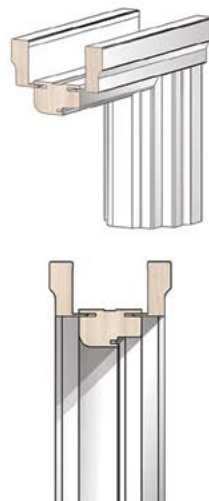

Дверная коробка

Диапазон регулирования дверной коробки

минимально

максимально
до 15 мм

диапазон расширителя
A=35, 70, 120, 180, 250, 500 мм

Фальшкороб

диапазон фальшкороба
от 70 до 600 мм (на заказ)

Капителий «Versall»

Капителий «Versall» на две стороны +
плоский наличник 70 мм

Капителий «Versall» на две стороны +
фигурный наличник «Versall»

Капителий «Classic»

Капителий «Classic» на две стороны +
наличник «Versall»

Капителий «Classic» на одну сторону +
комплект плоского наличника

Капителий «Classic» на одну сторону +
комплект наличника «Valencia»

Штульповые двери

Варианты конфигураций
дверного блока

Раздвижные двери

Сечение

Горизонтальное сечение

Горизонтальное сечение