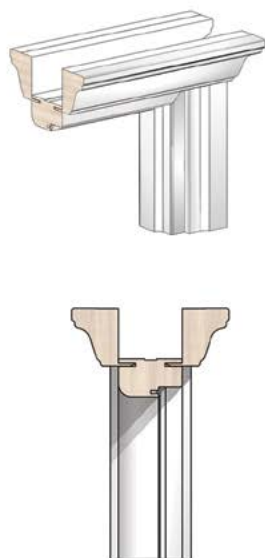

Дверная коробка

Диапазон регулирования дверной коробки

минимально

максимально
до 15 мм

диапазон расширителя
A=35, 70, 120, 180, 250, 500 мм

Фальшкороб

диапазон фальшкороба
от 70 до 600 мм (на заказ)

Капителий «Versall»

Капителий «Versall» на две стороны +
плоский наличник 70 мм

Капителий «Versall» на две стороны +
фигурный наличник «Versall»

Капителий «Classic»

Капителий «Classic» на две стороны +
наличник «Versall»

Капителий «Classic» на одну сторону +
комплект плоского наличника

Капителий «Classic» на одну сторону +
комплект наличника «Valencia»

Штульповые двери

Варианты конфигураций
дверного блока

Раздвижные двери

Сечение

Горизонтальное сечение

Горизонтальное сечение