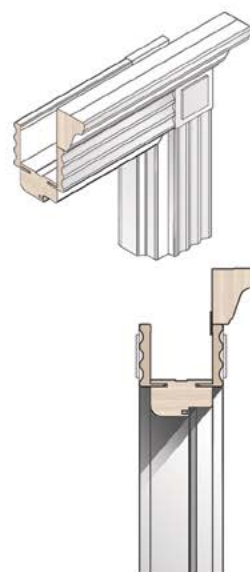

Дверная коробка

Диапазон регулирования дверной коробки

минимально

максимально
до 15 мм

диапазон расширителя
A=35, 70, 120, 180, 250, 500 мм

Фальшкороб

диапазон фальшкороба
от 70 до 600 мм (на заказ)

Капителий «Versall»

Капителий «Versall» на две стороны +
плоский наличник 70 мм

Капителий «Versall» на две стороны +
фигурный наличник «Versall»

Капителий «Classic»

Капителий «Classic» на две стороны +
наличник «Versall»

Капителий «Classic» на одну сторону +
комплект плоского наличника

Капителий «Classic» на одну сторону +
комплект наличника «Valencia»

Штульповые двери

Варианты конфигураций
дверного блока

Раздвижные двери

Сечение

Горизонтальное сечение

Горизонтальное сечение