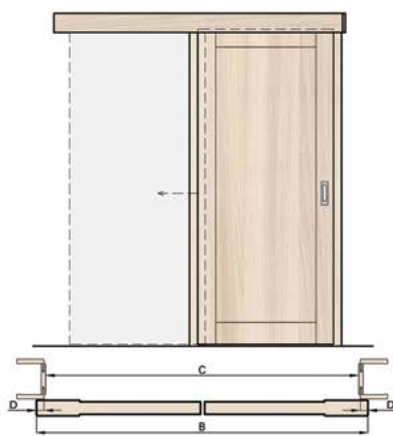

Капителий «Versall» на две стороны +
плоский наличник 70 мм

Капителий «Versall» на две стороны +
фигурный наличник «Versall»

Капителий «Classic»

Капителий «Classic» на две стороны +
наличник «Versall»

Капителий «Classic» на одну сторону +
комплект плоского наличника

Капителий «Classic» на одну сторону +
комплект наличника «Valencia»

Штульповые двери

Варианты конфигураций
дверного блока

Раздвижные двери

Сечение

Горизонтальное сечение

Горизонтальное сечение