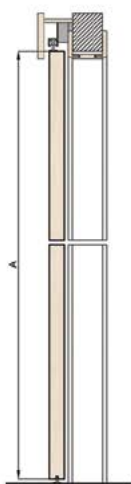

Дверная коробка

Диапазон регулирования дверной коробки

минимально

максимально
до 15 мм

диапазон расширителя
A=35, 70, 120, 180, 250, 500 мм

Фальшкороб

диапазон фальшкороба
от 70 до 600 мм (на заказ)

Капителий «Versall»

Капителий «Versall» на две стороны +
плоский наличник 70 мм

Капителий «Versall» на две стороны +
фигурный наличник «Versall»

Капителий «Classic»

Капителий «Classic» на две стороны +
наличник «Versall»

Капителий «Classic» на одну сторону +
комплект плоского наличника

Капителий «Classic» на одну сторону +
комплект наличника «Valencia»

Штульповые двери

Варианты конфигураций
дверного блока

Раздвижные двери

Сечение

Горизонтальное сечение

Горизонтальное сечение